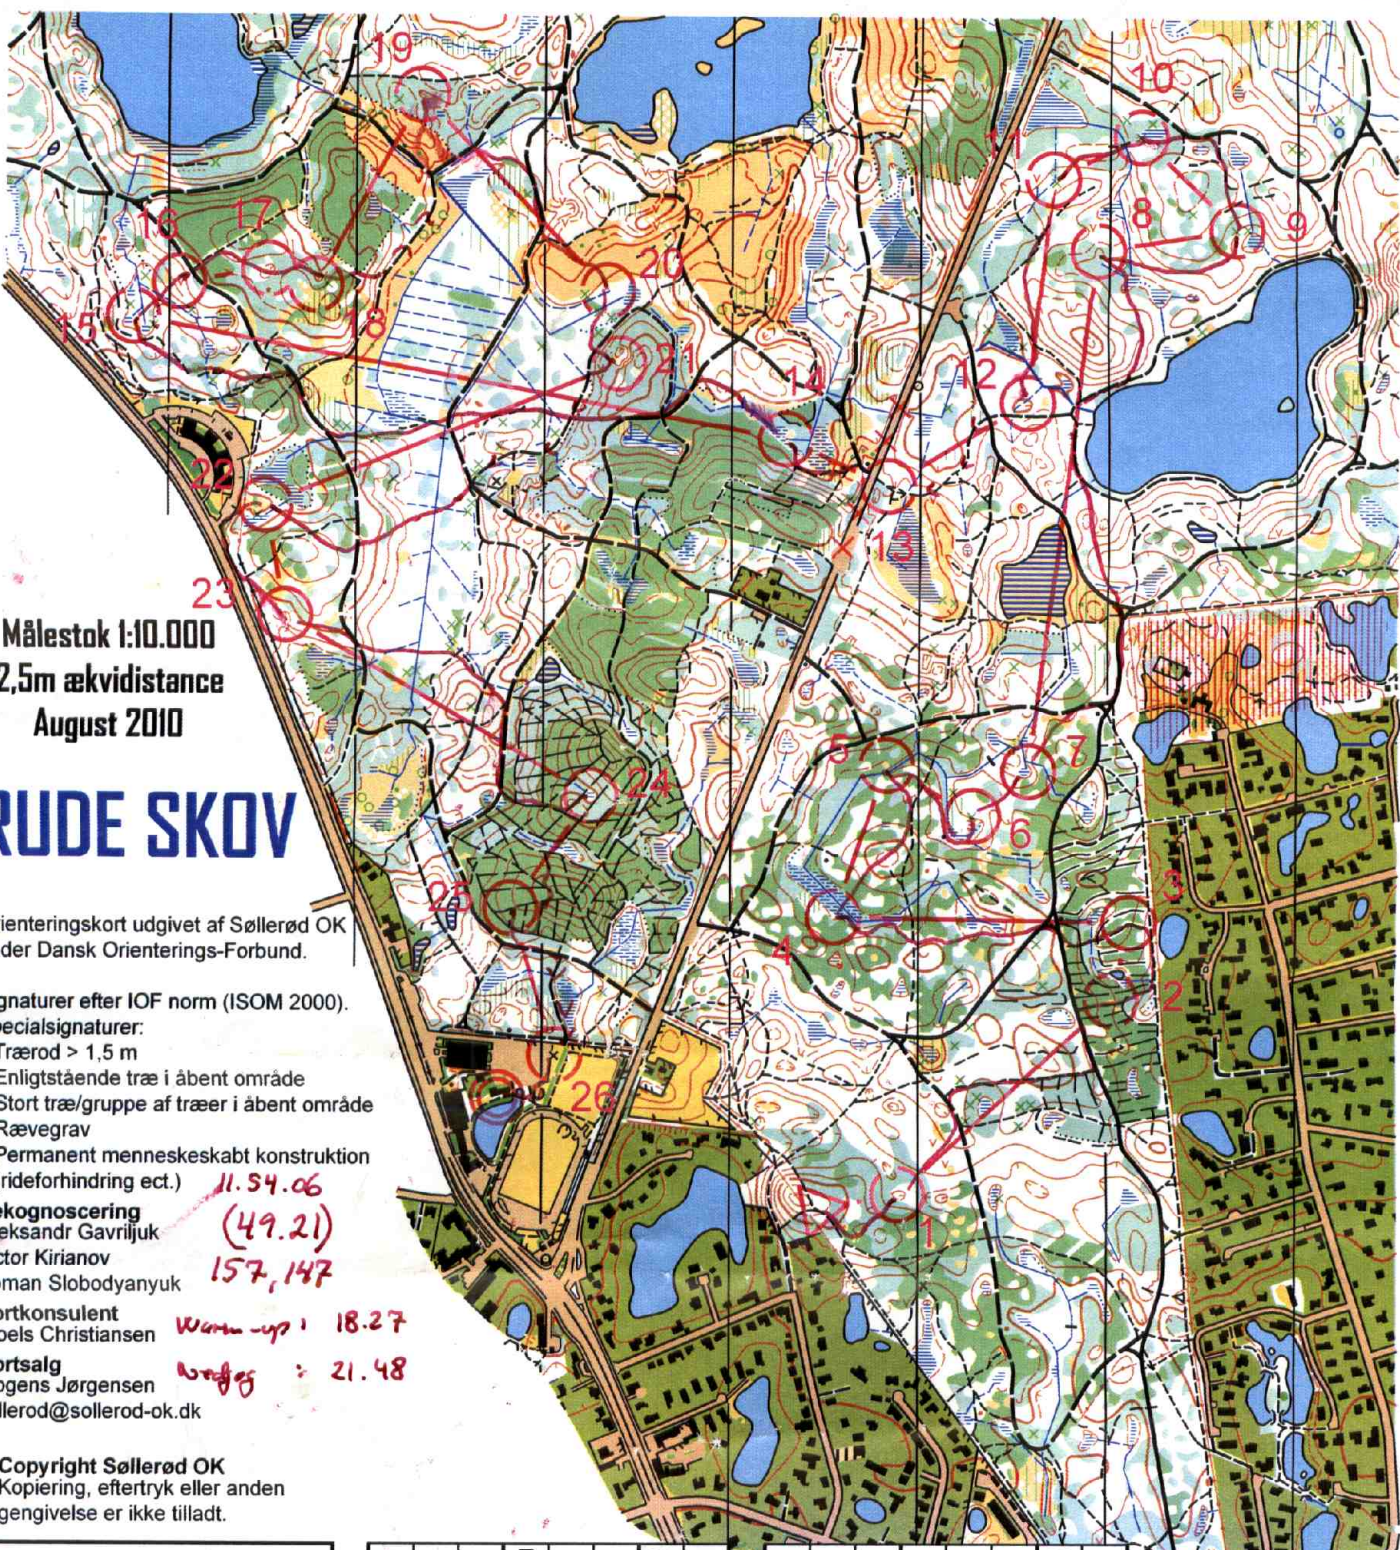

5/9 2010

Målestok 1:10.000
2,5m ækvidistance
August 2010

RUDE SKOV

Orienteringskort udgivet af Søllerød OK under Dansk Orienterings-Forbund.

- Signaturer efter IOF norm (ISOM 2000).
Specialsignaturer:
 × Trærod > 1,5 m
 • Enligtstående træ i åbent område
 ○ Stort træ/gruppe af træer i åbent område
 × Rævegrav
 × Permanent menneskeskabt konstruktion (rideforhindring ect.)

© Copyright Søllerød OK
 Kopiering, eftertryk eller anden gengivelse er ikke tilladt.

Rude Skov 05 09 2010			
Mellemdistance			
Bane 1			
B1	6,8 km		
▷		/ / Y	
1 87	↘	⊖	
2 84	↑	⊙	⊙
3 63	/		<
4 82	∩	—	
5 90	⊙		⊙
6 78	⊗		⊙